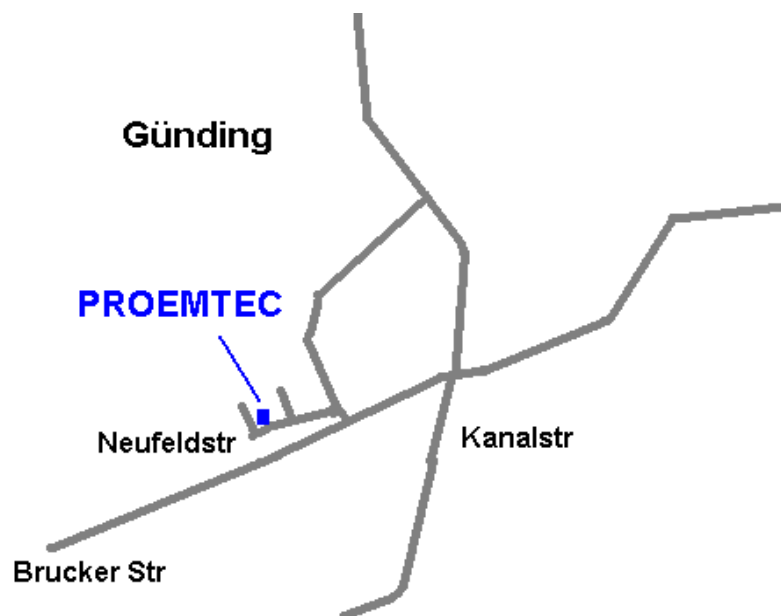

Übersicht:

Detail:

Aus Richtung Stuttgart auf der Autobahn A8:

Ausfahrt Dachau / Fürstenfeldbruck (AS 73)

Richtung Dachau auf der B 471

Ausfahrt Dachau-West / Günding

ca. 400 m nach dem Ortseingangsschild "Günding" links ins Gewerbegebiet

Sofort wieder links in die Neufeldstraße

PROEMTEC befindet sich nach ca. 200 m auf der rechten Seite, Hausnr. 16 (1. Stock links). Der Eingang ist auf der Südseite wo auch der Schriftzug PROEMTEC links oben am Gebäude zu sehen ist. Der rechte Gebäudeteil gehört zur Fa. Huf. Schild rechts oben.

Richtung Dachau auf der B 471

Ausfahrt Dachau-West / Günding

ca. 400 m nach dem Ortseingangsschild "Günding" links ins Gewerbegebiet

Sofort wieder links in die Neufeldstraße

PROEMTEC befindet sich nach ca. 200 m auf der rechten Seite, Hausnr. 16 (1. Stock links). Der Eingang ist auf der Südseite wo auch der Schriftzug PROEMTEC links oben am Gebäude zu sehen ist. Der rechte Gebäudeteil gehört zur Fa. Huf. Schild rechts oben.

Aus Richtung Lindau auf der Autobahn A 96:

Ausfahrt Fürstenfeldbruck (AS 30)

Richtung Fürstenfeldbruck auf der B 471

Weiter auf der B 471 Richtung Dachau

Ausfahrt Dachau-West/Günding

ca. 400 m nach dem Ortseingangsschild "Günding" links ins Gewerbegebiet