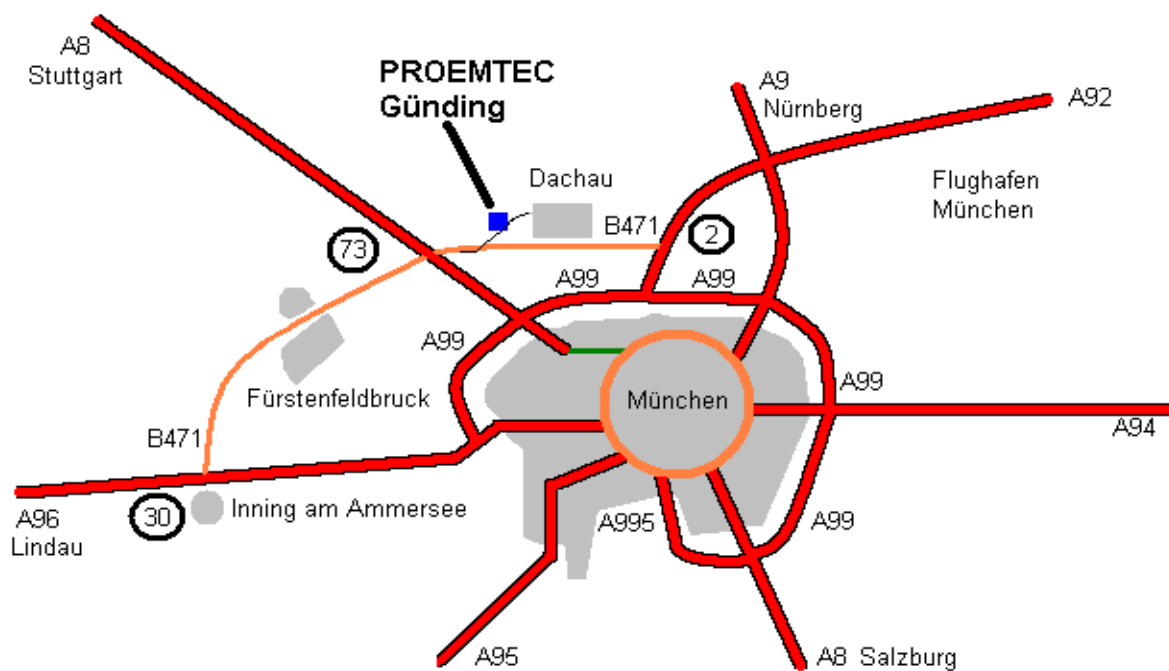

Übersicht:

Detail:

Aus Richtung Stuttgart auf der Autobahn A8:

Ausfahrt Dachau / Fürstenfeldbruck (AS 73)

Richtung Dachau auf der B 471

Ausfahrt Dachau-West / Günding

ca. 400 m nach dem Ortseingangsschild "Günding" links ins Gewerbegebiet

Sofort wieder links in die Neufeldstraße

PROEMTEC befindet sich nach ca. 200 m auf der rechten Seite, Hausnr. 16 (1. Stock links). Der Eingang ist auf der Südseite wo auch der Schriftzug PROEMTEC links oben am Gebäude zu sehen ist. Der rechte Gebäudeteil gehört zur Fa. Huf. Schild rechts oben.

Richtung Dachau auf der B 471

Ausfahrt Dachau-West / Günding

ca. 400 m nach dem Ortseingangsschild "Günding" links ins Gewerbegebiet

Sofort wieder links in die Neufeldstraße

PROEMTEC befindet sich nach ca. 200 m auf der rechten Seite, Hausnr. 16 (1. Stock links). Der Eingang ist auf der Südseite wo auch der Schriftzug PROEMTEC links oben am Gebäude zu sehen ist. Der rechte Gebäudeteil gehört zur Fa. Huf. Schild rechts oben.

Aus Richtung Lindau auf der Autobahn A 96:

Ausfahrt Fürstenfeldbruck (AS 30)

Richtung Fürstenfeldbruck auf der B 471

Weiter auf der B 471 Richtung Dachau

Ausfahrt Dachau-West/Günding

ca. 400 m nach dem Ortseingangsschild "Günding" links ins Gewerbegebiet